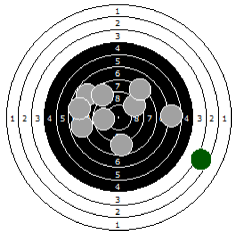

Serie 3

Volle Ringe	6	7	9	7	9	8	8	8	7	3	72 Ringe
Zehntel	6,7	7,9	9,7	7,9	9,4	8,2	8,8	8,7	7,8	3,5	78,6 Ringe
Teiler	1058,3	753,1	301,9	764,8	393,7	698,1	543,4	561,2	799,1	1852,4	-
Innenzehner											Anzahl: 0