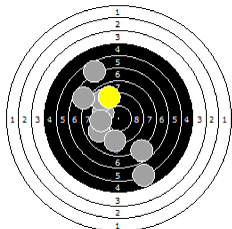

Serie 4

Volle Ringe	6	6	9	9	9	9	9	7	7	9	80 Ringe
Zehntel	6,8	6	9,6	9,1	9,1	9,5	9,1	7,7	7,8	9,1	83,8 Ringe
Teiler	1047,5	1247,8	326,4	467,6	474,1	359,8	457,7	805,2	798,2	455,2	-
Innenzehner											Anzahl: 0