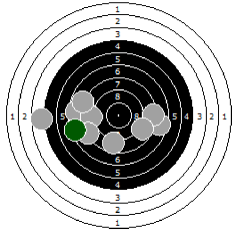

**Barbieri Clelia
am 19.06.11**

9

Statistik

Schusswert IZ	10	9	8	7	6	5	4	3	2	1	0	Gesamt (Ganze Ringe): 298
Anzahl	0	0	12	10	4	1	2	1	0	0	0	Gesamt (Zehntel Ringe): 318,8

Serie 1

Volle Ringe	7	8	7	8	8	7	4	8	8	7	72 Ringe
Zehntel	7,6	8,7	7,6	8,8	8,1	7,9	4,8	8,2	8,7	7,3	77,7 Ringe
Teiler	846,5	567,4	841	547,3	709,1	760	1543,1	697	552	918,7	-
Innenzehner											Anzahl: 0

Serie 2

Volle Ringe	8	7	9	9	8	9	4	5	6	9	74 Ringe
Zehntel	8	7,1	9,7	9,8	8,9	9,2	4,5	5,5	6,8	9,2	78,7 Ringe
Teiler	747,5	974,8	312	289,9	525	427,1	1617,7	1352,1	1029,3	449,2	-
Innenzehner											Anzahl: 0