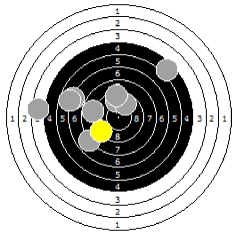

**Barbieri Clelia
am 19.06.11**

9

Statistik

Schusswert IZ	10	9	8	7	6	5	4	3	2	1	0	Gesamt (Ganze Ringe): 298
Anzahl	0	0	12	10	4	1	2	1	0	0	0	Gesamt (Zehntel Ringe): 318,8

Serie 1

Volle Ringe	7	8	7	8	8	7	4	8	8	7	72 Ringe
Zehntel	7,6	8,7	7,6	8,8	8,1	7,9	4,8	8,2	8,7	7,3	77,7 Ringe
Teiler	846,5	567,4	841	547,3	709,1	760	1543,1	697	552	918,7	-
Innenzehner											Anzahl: 0

Serie 2

Volle Ringe	8	7	9	9	8	9	4	5	6	9	74 Ringe
Zehntel	8	7,1	9,7	9,8	8,9	9,2	4,5	5,5	6,8	9,2	78,7 Ringe
Teiler	747,5	974,8	312	289,9	525	427,1	1617,7	1352,1	1029,3	449,2	-
Innenzehner											Anzahl: 0